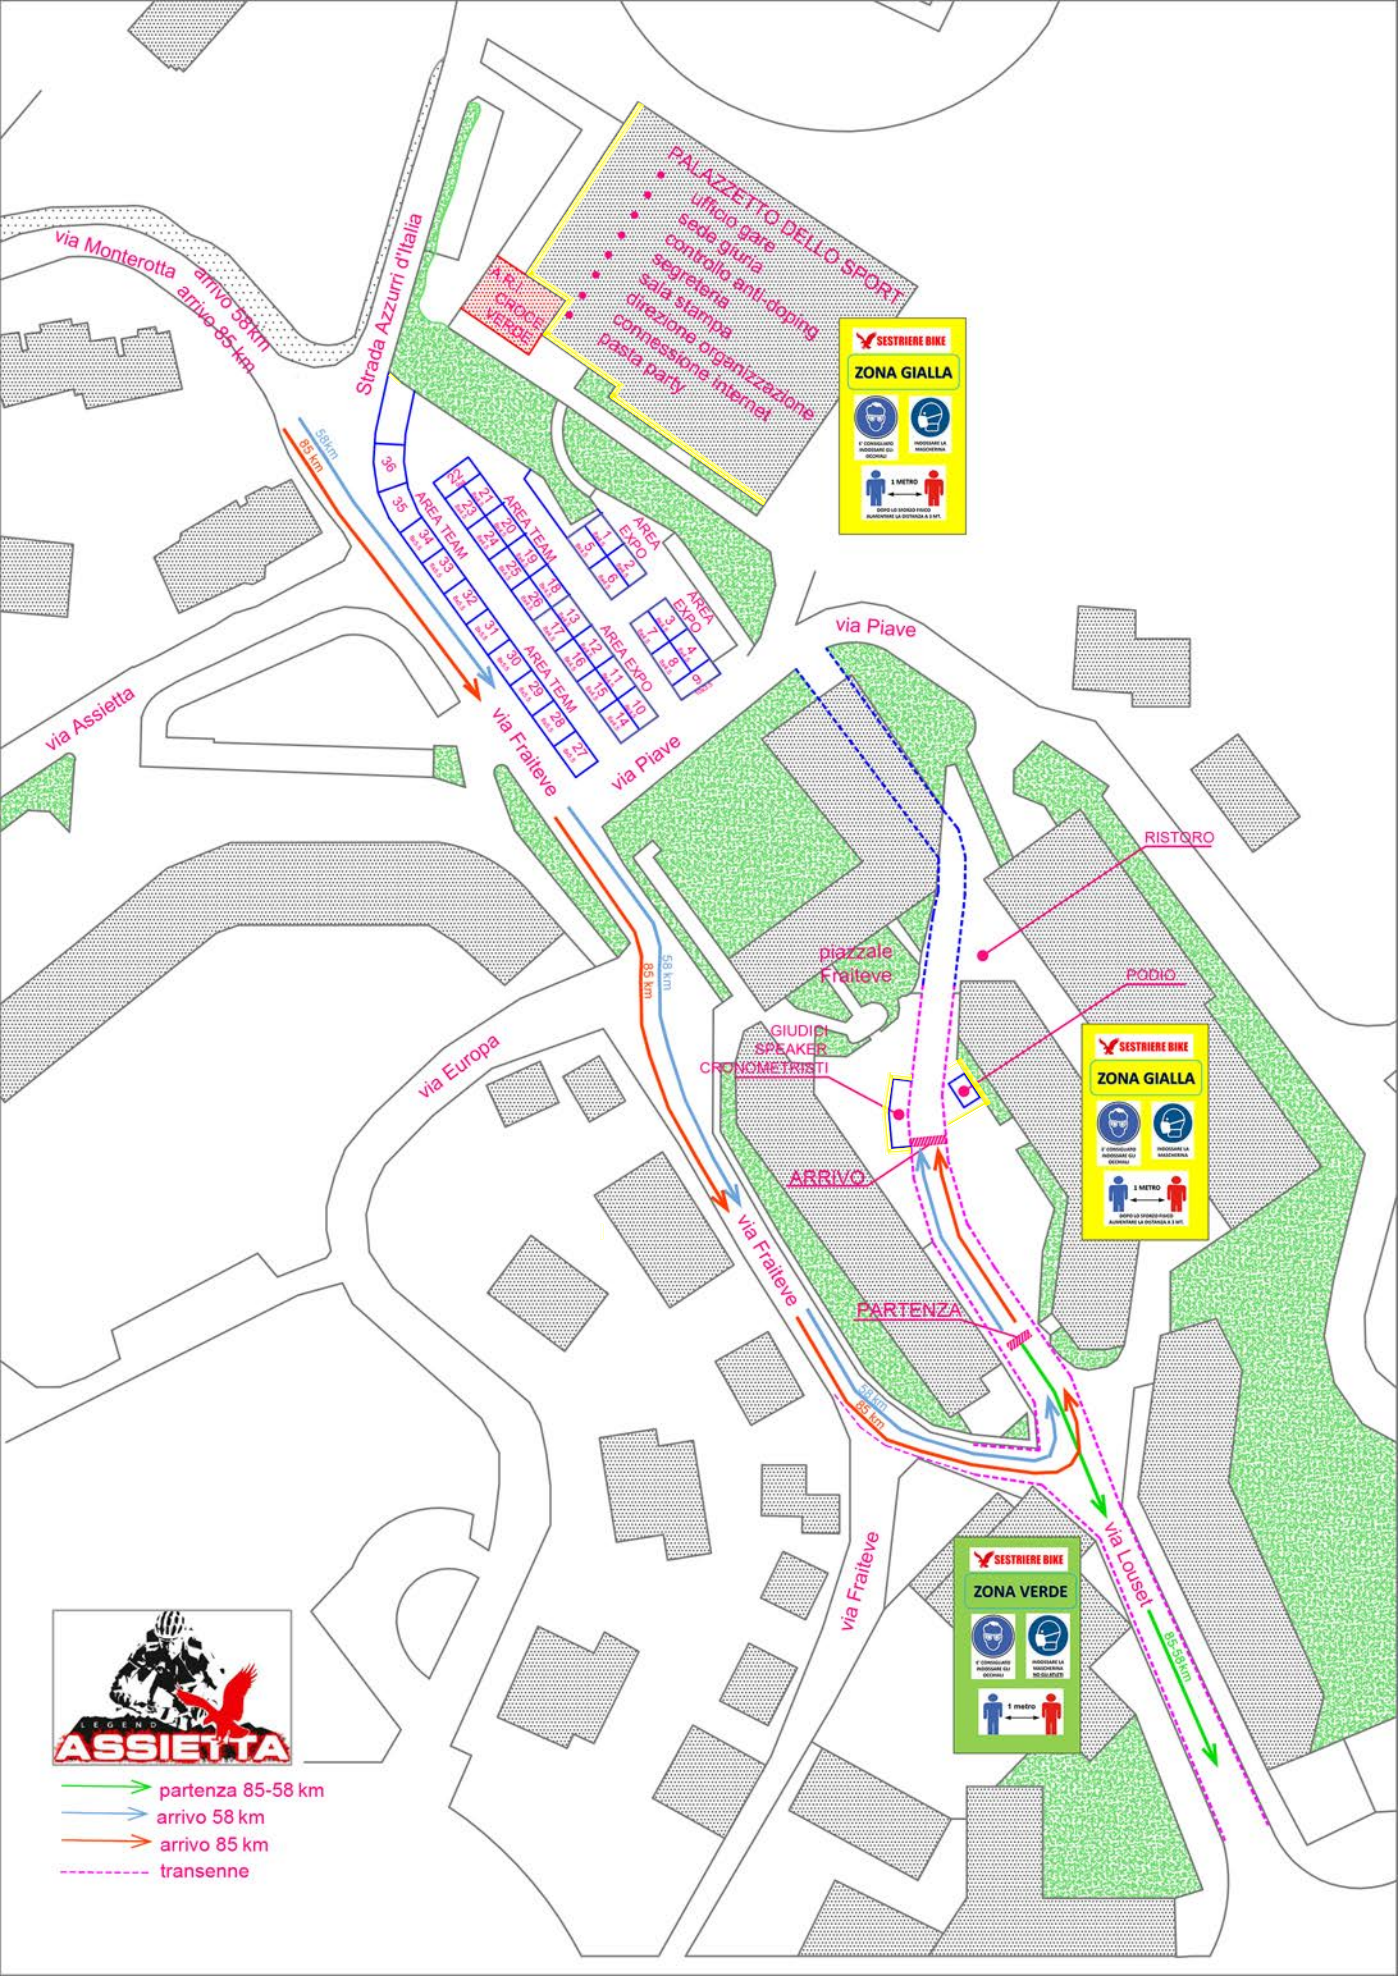

- partenza 85-58 km
- arrivo 58 km
- arrivo 85 km
- - - - - transenne

SESTRIERE BIKE
ZONA GIALLA

È OBBLIGATORIO INDOSSARE GLI OCCHIALI
 È OBBLIGATORIO INDOSSARE LA MASCHERINA

1 METRO
 SPAZIO LOCALE MINIMO ABBANDONARE LA STRADA A 2 VET.

SESTRIERE BIKE
ZONA GIALLA

È OBBLIGATORIO INDOSSARE GLI OCCHIALI
 È OBBLIGATORIO INDOSSARE LA MASCHERINA

1 METRO
 SPAZIO LOCALE MINIMO ABBANDONARE LA STRADA A 2 VET.

SESTRIERE BIKE
ZONA VERDE

È OBBLIGATORIO INDOSSARE GLI OCCHIALI
 È OBBLIGATORIO INDOSSARE LA MASCHERINA

1 METRO
 SPAZIO LOCALE MINIMO ABBANDONARE LA STRADA A 2 VET.