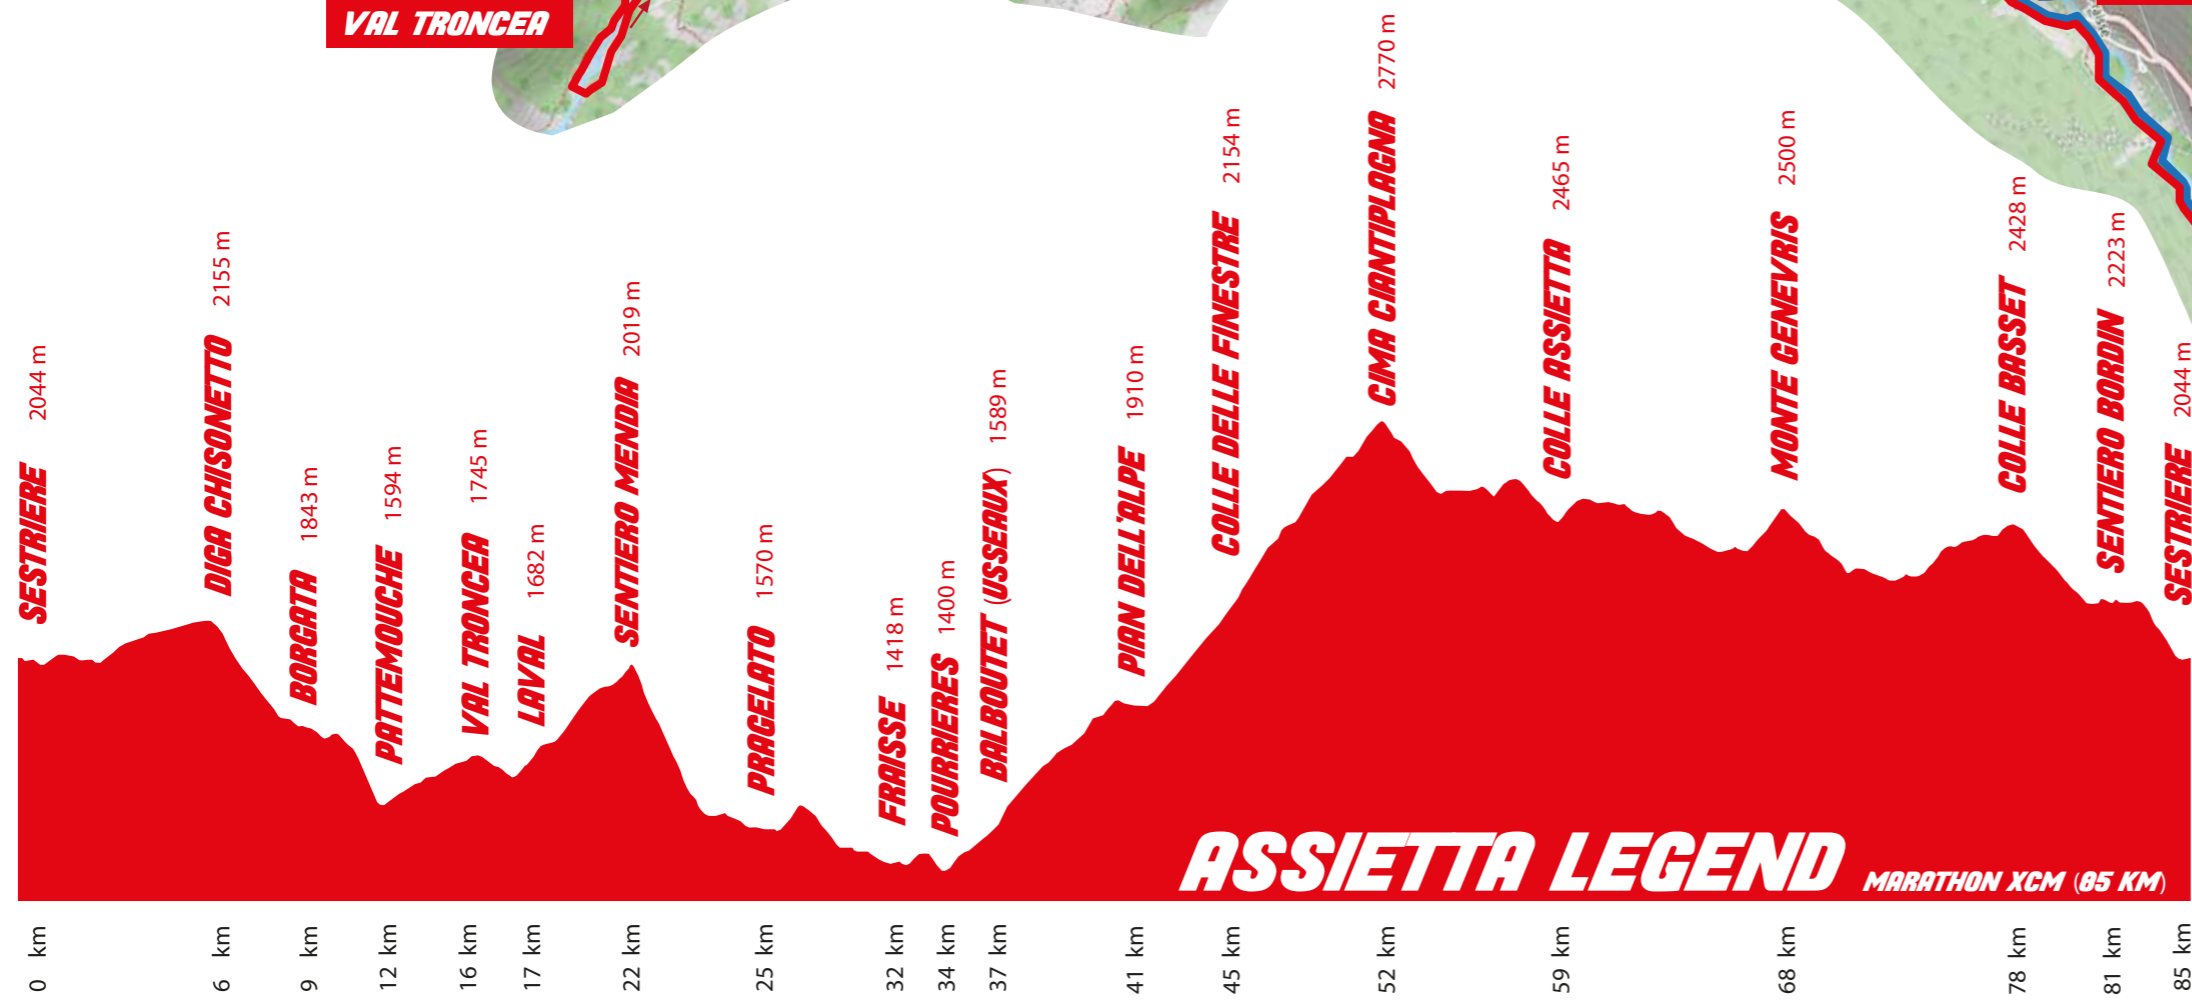

— **ASSIETTA BIKE** - GRANFONDO (58 KM) - Partenza ore 10.00  
— **ASSIETTA LEGEND** - MARATHON (85 KM) - Partenza ore 9.00

**ASSIETTA LEGEND** MARATHON XCM (85 KM)

0 km 6 km 9 km 12 km 16 km 17 km 22 km 25 km 32 km 34 km 37 km 41 km 45 km 52 km 59 km 68 km 78 km 81 km 85 km